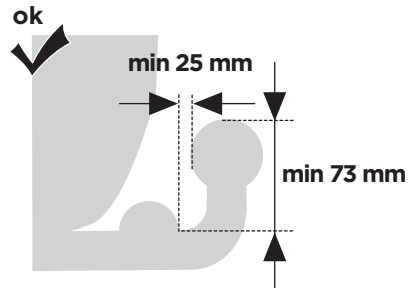

CITY CRASH
 Complies with ISO norm

i

22-80 mm

i

40 kg	 20,8 kg	Max 19,2 kg
50 kg		Max 29,2 kg
60 kg		Max 39,2 kg
70 kg		Max 49,2 kg
>80 kg		Max 59,2 kg

40 kg	 23,4 kg	Max 16,6 kg
50 kg		Max 26,6 kg
60 kg		Max 36,6 kg
70 kg		Max 46,6 kg
>80 kg		Max 56,6 kg

1

2

x2

3

4

4

5

6