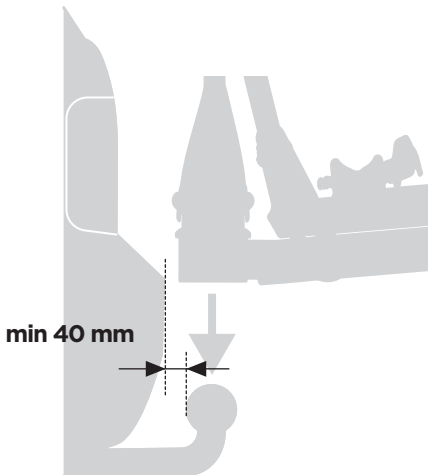

➤ Instructions

Thule VeloSpace XT3 939

- EN** Tow bar-mounted bike carrier
DE Fahrradträger für die Anhängerkupplung
FR Porte-vélos sur boule d'attelage
NL Fietsdrager voor op de trekhaak
IT Portabici da installare sul gancio da traino
ES Portabicicletas de bola de remolque
PT Suporte para bicicleta para engate
SV Dragkroksmonterad cykelhållare
DK Cykelholder, der er monteret på anhængertræk
NO Hengerfestemonteerte lasteholdere
FI Vetokoukkuun kiinnitettävä polkupyöräteline
ET Haakekonsule paigaldatav jalgrattahoidik
LV Uz piekabes āka uzstādāms velosipēdu turētājs
LT Prie gražūlo tvirtinami dviračių laikikliai
PL Bagażnik rowerowy montowany na haku holowniczym
RU Устанавливаемое на фаркопе крепление для велосипедов
UK Багажник для велосипедів, що монтується на буксирній штанзі
BG Багажник за велосипеди, монтиран на теглица
CS Nosič jízdních kol s montáží na tažné zařízení
SK Nosič bicyklov s montážou na ťažné zariadenie
SL Prtljažnik za kolesa za na vlečno kljuko
- HR/BiH** Nosач bicikla koji se postavlja na kuku za vuču
RO Suport pentru bicicletă montat pe bara de tracțiune
HU Vonóhorogra szerelhető kerékpártartó
EL Σχάρα ποδηλάτου κοτσαδόρου
TR Çeki demirine bağlanan bisiklet taşıyıcı
- HE** מנשא אופניים המורכב על הוורקה
AR حامل الدراجة للتثبيت على قضيب القطر
- ZH** 拖杆安装式托架
JA トウバーマウント型サイクルキャリア
KO 트우바 장착 자전거 캐리어
TH เครื่องยึดจับจักรยานแบบติดตั้งกับอุปกรณ์ลากพ่วงท้ายรถ

CITY CRASH
 Complies with ISO norm

i

22-80 mm

i

40 kg	 20,8 kg	Max 19,2 kg
50 kg		Max 29,2 kg
60 kg		Max 39,2 kg
70 kg		Max 49,2 kg
>80 kg		Max 59,2 kg

40 kg	 23,4 kg	Max 16,6 kg
50 kg		Max 26,6 kg
60 kg		Max 36,6 kg
70 kg		Max 46,6 kg
>80 kg		Max 56,6 kg