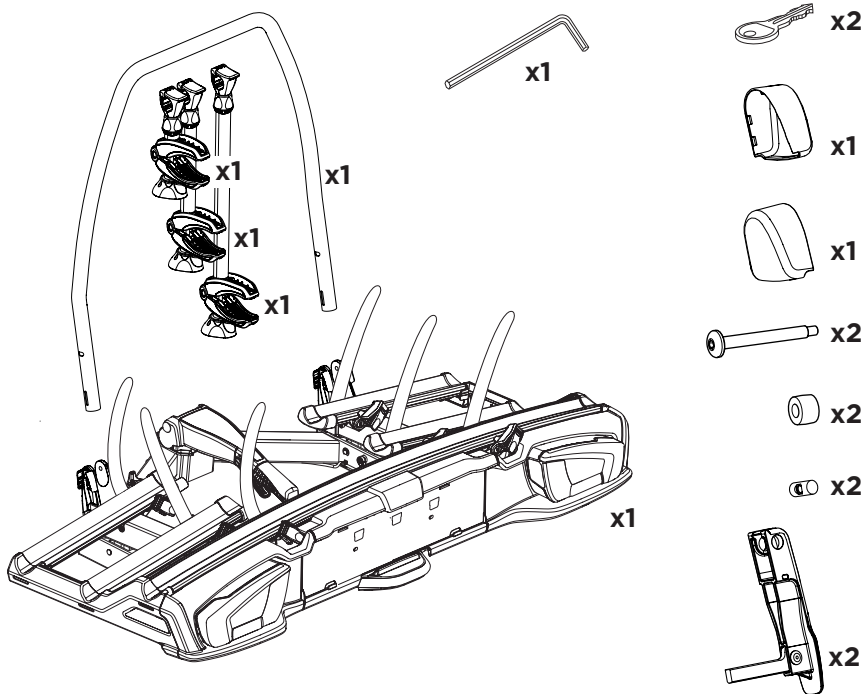

➤ Instructions

Thule VeloSpace XT3 939

- EN** Tow bar-mounted bike carrier
DE Fahrradträger für die Anhängerkupplung
FR Porte-vélos sur boule d'attelage
NL Fietsdrager voor op de trekhaak
IT Portabici da installare sul gancio da traino
ES Portabicicletas de bola de remolque
PT Suporte para bicicleta para engate
SV Dragkroksmonterad cykelhållare
DK Cykelholder, der er monteret på anhængertræk
NO Hengerfestemonteerte lasteholdere
FI Vetokoukkuun kiinnitettävä polkupyöräteline
ET Haakekonsule paigaldatav jalgrattahoidik
LV Uz piekabes āka uzstādāms velosipēdu turētājs
LT Prie gražūlo tvirtinami dviračių laikikliai
PL Bagażnik rowerowy montowany na haku holowniczym
RU Устанавливаемое на фаркопе крепление для велосипедов
UK Багажник для велосипедів, що монтується на буксирній штанзі
BG Багажник за велосипеди, монтиран на теглица
CS Nosič jízdních kol s montáží na tažné zařízení
SK Nosič bicyklov s montážou na ťažné zariadenie
SL Prtljažnik za kolesa za na vlečno kljuko
- HR/BiH** Nosач bicikla koji se postavlja na kuku za vuču
RO Suport pentru bicicletă montat pe bara de tracțiune
HU Vonóhorogra szerelhető kerékpártartó
EL Σχάρα ποδηλάτου κοτσαδόρου
TR Çeki demirine bağlanan bisiklet taşıyıcı
- HE** מנשא אופניים המורכב על הוורקה
AR حامل الدراجة للتثبيت على قضيب القطر
- ZH** 拖杆安装式托架
JA トウバーマウント型サイクルキャリア
KO 트우바 장착 자전거 캐리어
TH เครื่องยึดจับจักรยานแบบติดตั้งกับอุปกรณ์ลากพ่วงท้ายรถ

CITY CRASH
 Complies with ISO norm

i

22-80 mm

i

40 kg	 20,8 kg	Max 19,2 kg
50 kg		Max 29,2 kg
60 kg		Max 39,2 kg
70 kg		Max 49,2 kg
>80 kg		Max 59,2 kg

40 kg	 23,4 kg	Max 16,6 kg
50 kg		Max 26,6 kg
60 kg		Max 36,6 kg
70 kg		Max 46,6 kg
>80 kg		Max 56,6 kg