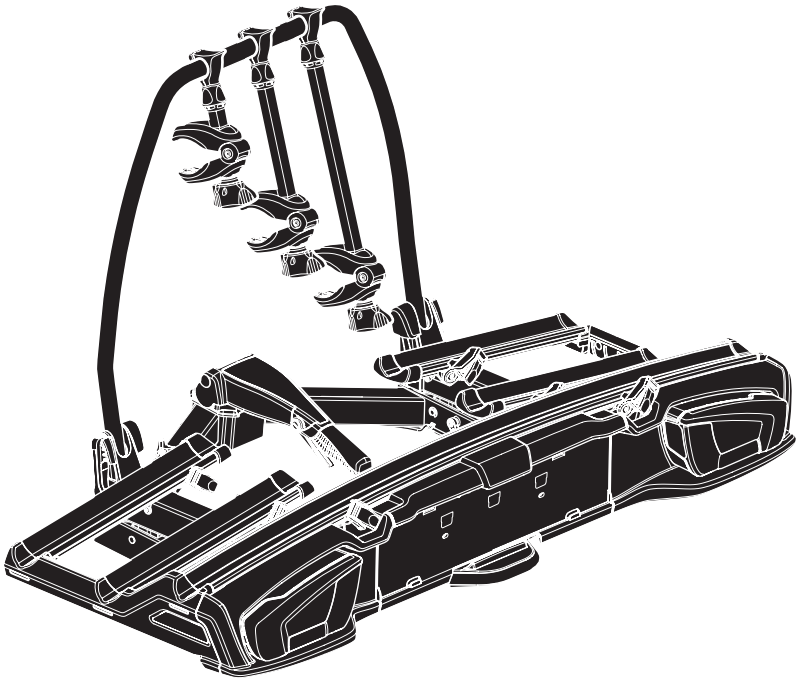

➤ Instructions

Thule VeloSpace XT3 939

- EN** Tow bar-mounted bike carrier
DE Fahrradträger für die Anhängerkupplung
FR Porte-vélos sur boule d'attelage
NL Fietsdrager voor op de trekhaak
IT Portabici da installare sul gancio da traino
ES Portabicicletas de bola de remolque
PT Suporte para bicicleta para engate
SV Dragkroksmonterad cykelhållare
DK Cykelholder, der er monteret på anhængertræk
NO Hengerfestemonteerte lasteholdere
FI Vetokoukkuun kiinnitettävä polkupyöräteline
ET Haakekonsule paigaldatav jalgrattahoidik
LV Uz piekabes āka uzstādāms velosipēdu turētājs
LT Prie gražūlo tvirtinami dviračių laikikliai
PL Bagażnik rowerowy montowany na haku holowniczym
RU Устанавливаемое на фаркопе крепление для велосипедов
UK Багажник для велосипедів, що монтується на буксирній штанзі
BG Багажник за велосипеди, монтиран на теглица
CS Nosič jízdních kol s montáží na tažné zařízení
SK Nosič bicyklov s montážou na ťažné zariadenie
SL Prtljažnik za kolesa za na vlečno kljuko
- HR/BiH** Nosач bicikla koji se postavlja na kuku za vuču
RO Suport pentru bicicletă montat pe bara de tracțiune
HU Vonóhorogra szerelhető kerékpártartó
EL Σχάρα ποδηλάτου κοτσαδόρου
TR Çeki demirine bağlanan bisiklet taşıyıcı
- HE** מנשא אופניים המורכב על הוורקה
AR حامل الدراجة للتثبيت على قضيب القطر
- ZH** 拖杆安装式托架
JA トウバーマウント型サイクルキャリア
KO 트우바 장착 자전거 캐리어
TH เครื่องยึดจับจักรยานแบบติดตั้งกับอุปกรณ์ลากพ่วงท้ายรถ

CITY CRASH
 Complies with ISO norm

i

22-80 mm

i

40 kg	 20,8 kg	Max 19,2 kg
50 kg		Max 29,2 kg
60 kg		Max 39,2 kg
70 kg		Max 49,2 kg
>80 kg		Max 59,2 kg

40 kg	 23,4 kg	Max 16,6 kg
50 kg		Max 26,6 kg
60 kg		Max 36,6 kg
70 kg		Max 46,6 kg
>80 kg		Max 56,6 kg